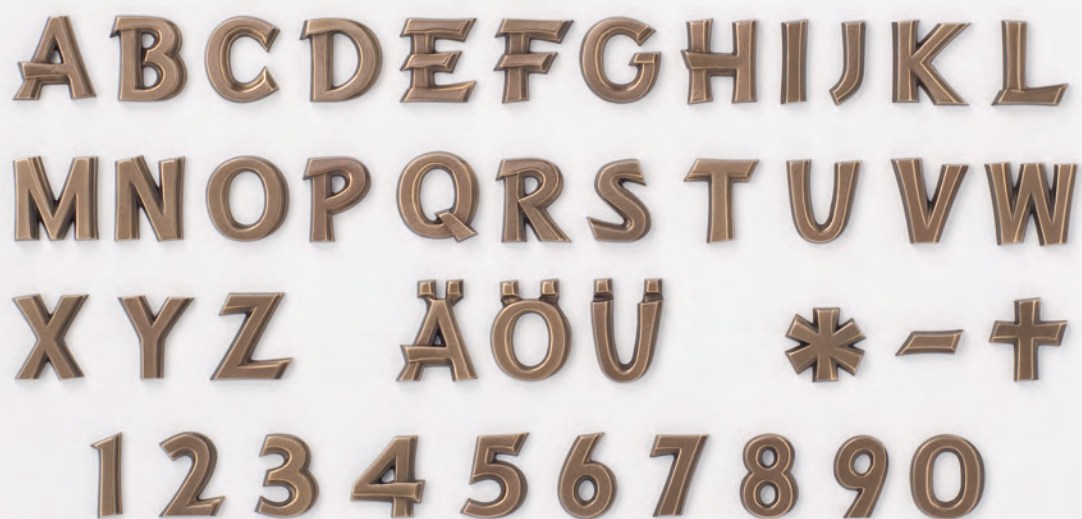

BRONZE- + ALUGUSS

Buchstaben

mm
40
50
65
80

Ziffern

mm
35
40
50

Lieferbar in Bronze und Aluminium
Zusammenhängend und Einzelbuchstaben

Judith-Kreuz
B 30 / A 30
30 x 14 cm

Judith-Kreuz
B 20 / A 20
20 x 10 cm