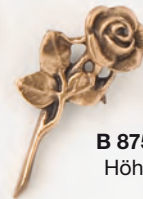

B 869-1 grün
2-farbig
Höhe 35 cm

B 870 / A 870
Höhe 22 cm

B 856-1 grün
2-farbig
Höhe 17 cm

B 862-1 grün
2-farbig
Höhe 31 cm

B 856 / A 856
Höhe 17 cm

B 862 / A 862
Höhe 31 cm

B 870-1 grün
2-farbig
Höhe 22 cm

B 869 / A 869
Höhe 35 cm

BRONZE- + ALUGUSS

Bei Bronzesonderpatina
bitte auf Bestellnummer achten:
- grüne Patina: Art.-Nr. mit Zusatz -1

B 168-1 grün
2-farbig
Höhe 27 cm

B 330-1 grün
2-farbig
Höhe 33 cm

B 235 / A 235
Höhe 24 cm

B 875 / A 875
Höhe 10 cm

B 876-1 grün
2-farbig
Höhe 16 cm

B 876 / A 876
Höhe 16 cm

B 875-1 grün
2-farbig
Höhe 10 cm

B 330 / A 330
Höhe 33 cm

B 168 / A 168
Höhe 27 cm

B 235-1 grün
2-farbig
Höhe 24 cm

BRONZE- + ALUGUSS