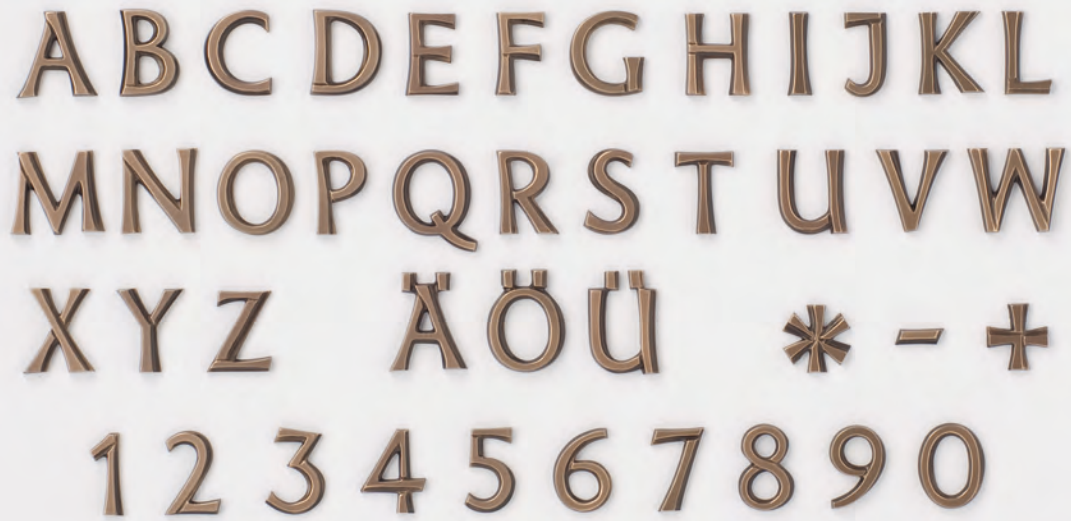

Kreuz Berthold
B 400 / A 400
41 x 18 cm

BRONZE- + ALUGUSS

Buchstaben

mm
35
40
50
65
80

Ziffern

mm
35
40
50

Lieferbar in Bronze und Aluminium
Zusammenhängend und Einzelbuchstaben

Lieferbar in Groß- und Kleinbuchstaben als Schrift „Sabine“

Judith-Kreuz
B 30 / A 30
30 x 14 cm

Judith-Kreuz
B 20 / A 20
20 x 10 cm

Judith-Kreuz
B 40 / A 40
39 x 18 cm

BRONZE- + ALUGUSS

Bei Bronzesonderpatina
bitte auf Bestellnummer achten:
- grüne Patina: Art.-Nr. mit Zusatz -1