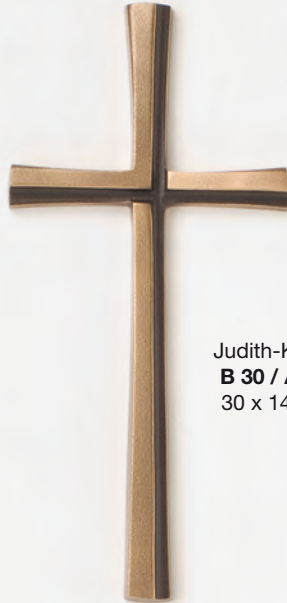

Judith-Kreuz
B 30 / A 30
30 x 14 cm