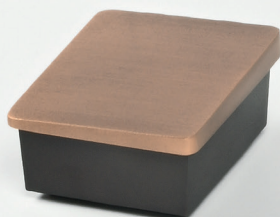

B 902-9 WK
Weihwasserkessel
- Bronze dunkel -
11 x 11 cm