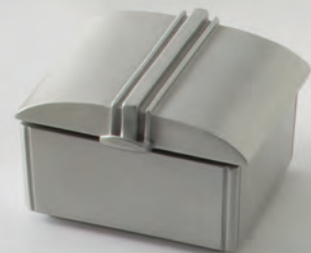

A 611 WK
10 x 10 cm
Höhe 6 cm

BRONZE- + ALUGUSS

Alle Artikel sind in beiden Farbtönen lieferbar!

* - mit Überecktüröffnung
- Facettenscheiben

A 612-8*
Blackline
Höhe 21 cm

A 611-6*
Edelstahloptik
Höhe 21,5 cm

A 822-8
Blackline
12,5 x 12,5 cm
Vasenkranz

A 821-6
Edelstahloptik
12,5 x 12,5 cm
Vasenkranz

A 612-8 WK
Blackline
10 x 10 cm
Höhe 6 cm

A 611-6 WK
Edelstahloptik
10 x 10 cm
Höhe 6 cm

BRONZE- + ALUGUSS

* mit Edelstahlstäben

B 26* / A 26*
10,5 x 10,5 cm
Höhe 24,5 cm

B 66* / A 66*
Höhe 23,5 cm
Facettenscheiben

B 64 / A 64
Höhe 18 cm
Facettenscheiben

B 66 WK / A 66 WK
11 x 11 cm
Höhe 5,5 cm

B 26 VK* / A 26 VK*
13 x 13 cm
Vasenkranz