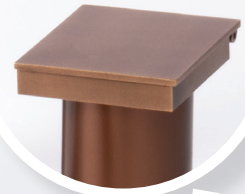

BRONZE- + ALUGUSS

B 3647 / A 3647
Vasenkranz
geschlossen