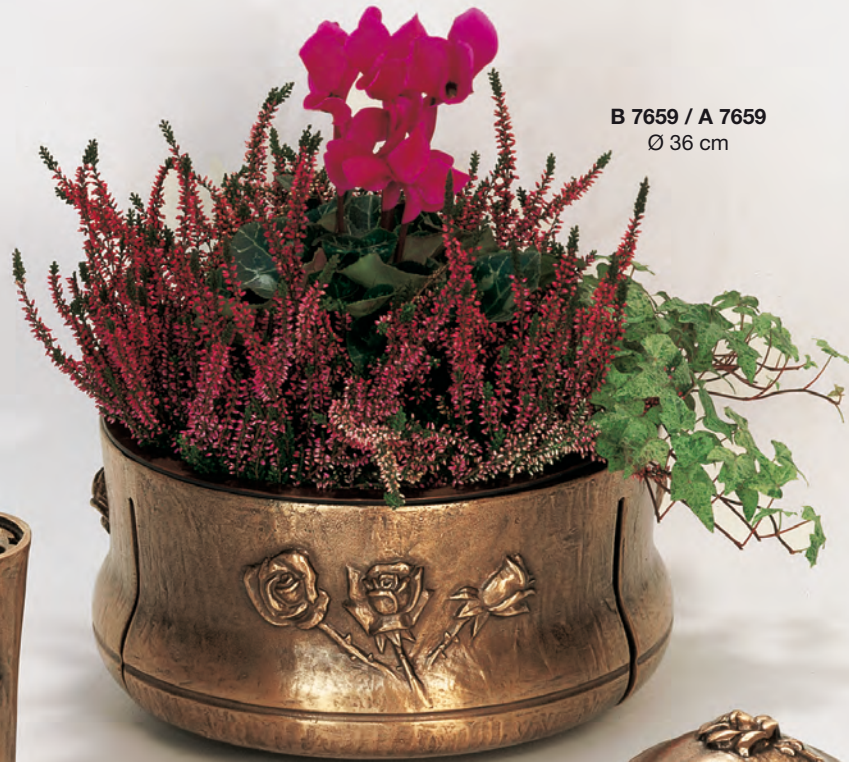

B 7384-0 / A 7384-0
Höhe 30 cm

B 7650 / A 7650
Topf 18 cm hoch
Ø 17 cm
mit Verteiler

B 545 / A 545
Höhe 29 cm
Facettenscheiben

B 7384-1 / A 7384-1
Höhe 25 cm

B 5400 / A 5400
10,5 x 10,5 cm

B 544 / A 544
Höhe 25 cm
Facettenscheiben

B 540 / A 540
Höhe 22 cm
Facettenscheiben

BRONZE- + ALUGUSS

B 7659 / A 7659
Ø 36 cm

B 7397 / A 7397
Höhe 25 cm

B 7397 / A 7397
Höhe 25 cm

B 564 / A 564
Höhe 25 cm
Facettenscheiben

B 564-1 / A 564-1
Höhe 21 cm
Facettenscheiben