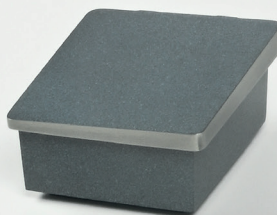

A 902-5 WK / B 902-5 WK
Weihwasserkessel
- basaltgrau -
10,5 x 10,5 cm