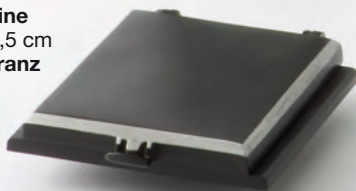

A 822-8
Blackline
12,5 x 12,5 cm
Vasenkranz